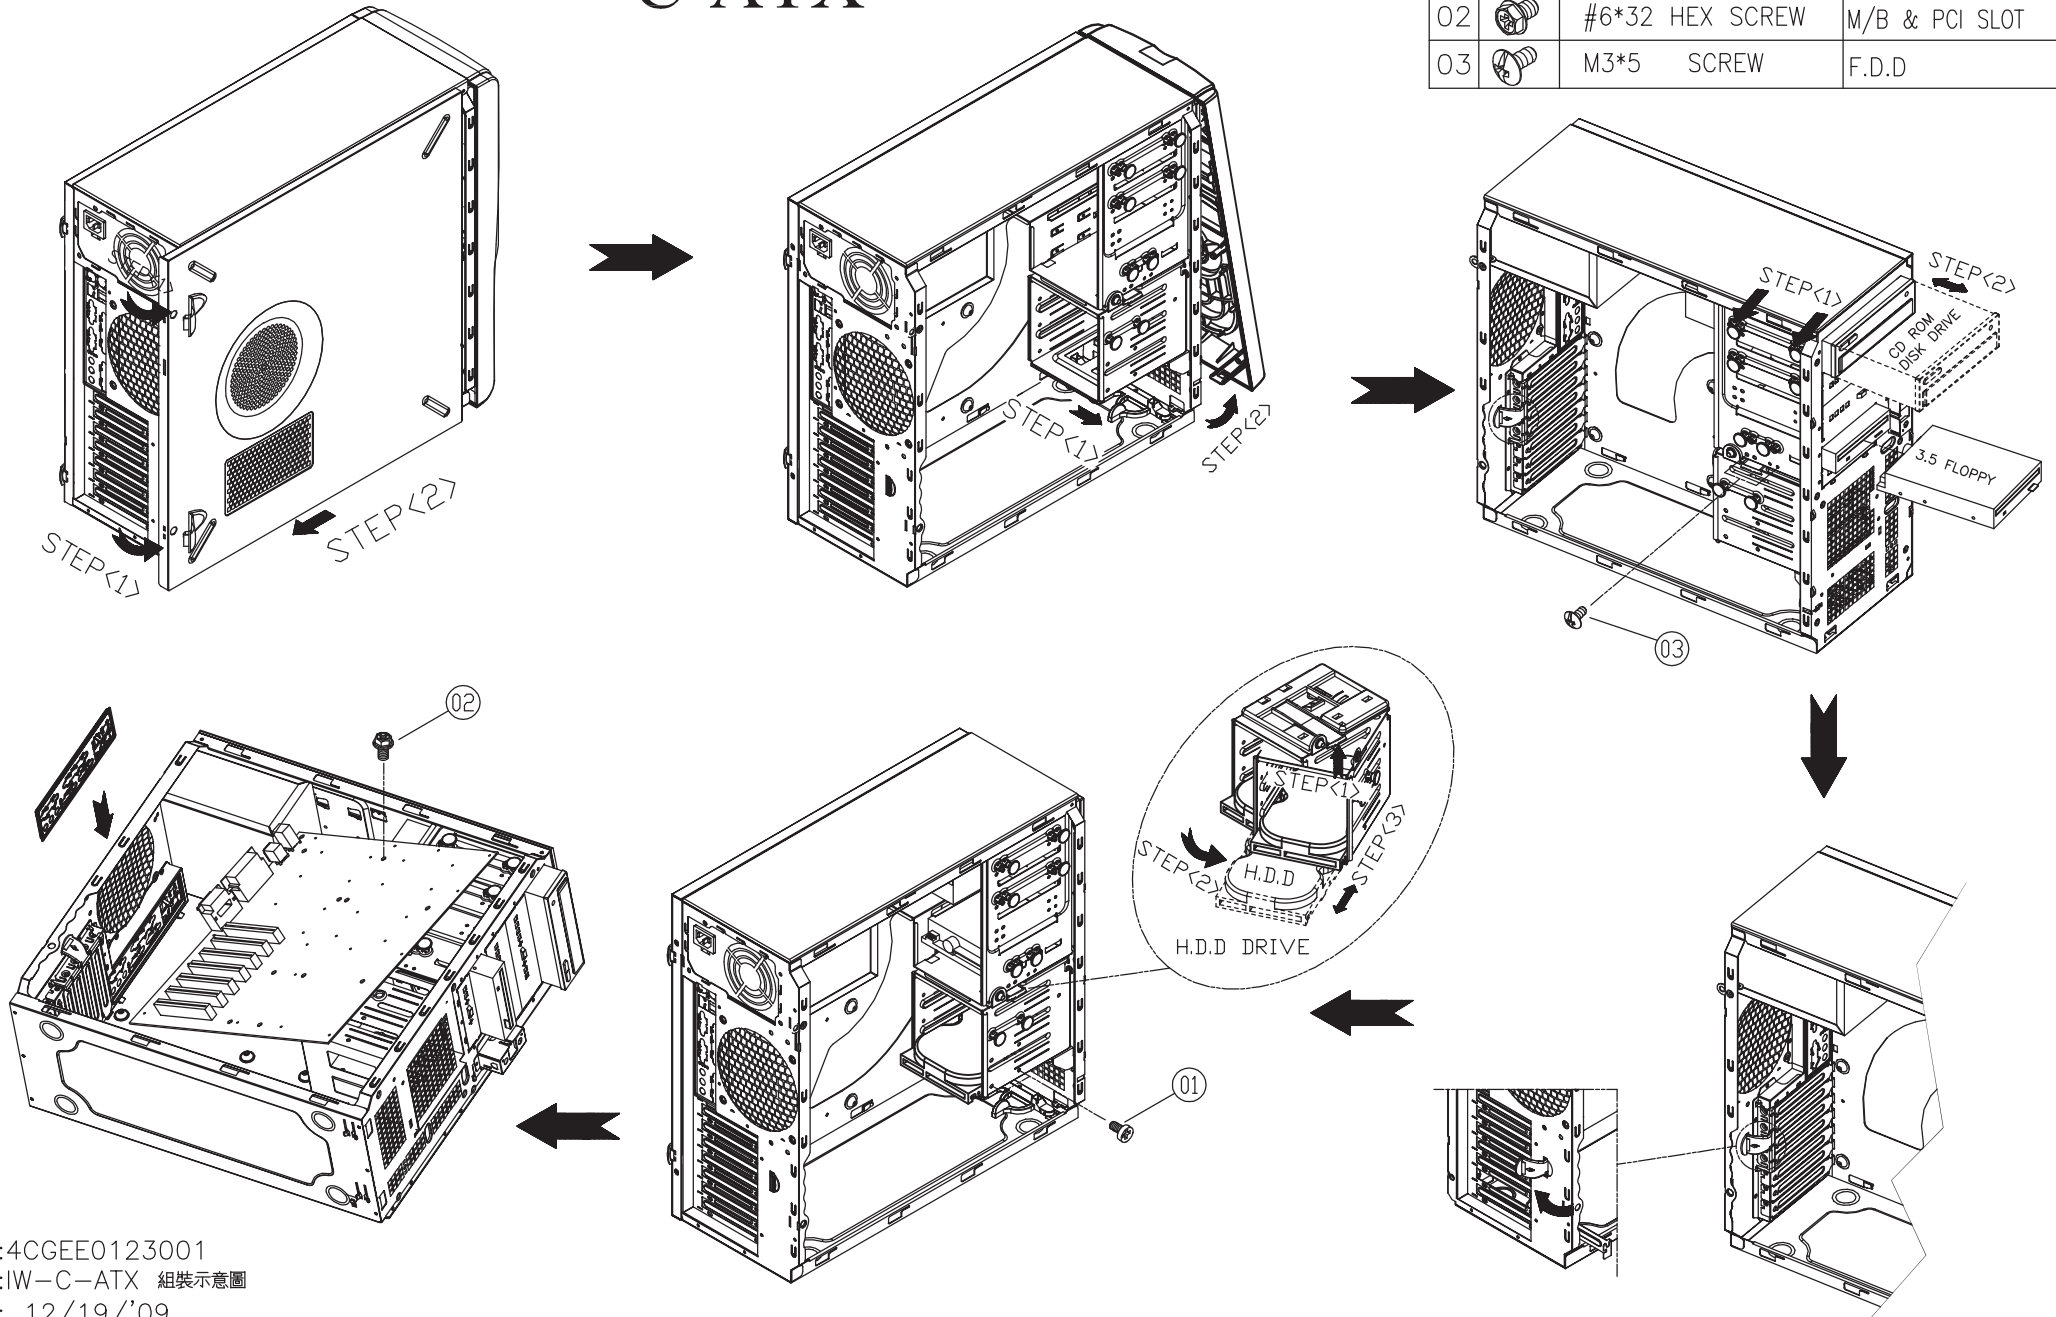

# C-ATX

NO.	Diagram	Parts Description	Intention
01		#6*32 4.5 SCREW	H.D.D
02		#6*32 HEX SCREW	M/B & PCI SLOT
03		M3*5 SCREW	F.D.D

圖號: 4CGEE0123001  
 圖名: IW-C-ATX 組裝示意圖  
 日期: 12/19/'09  
 審核: